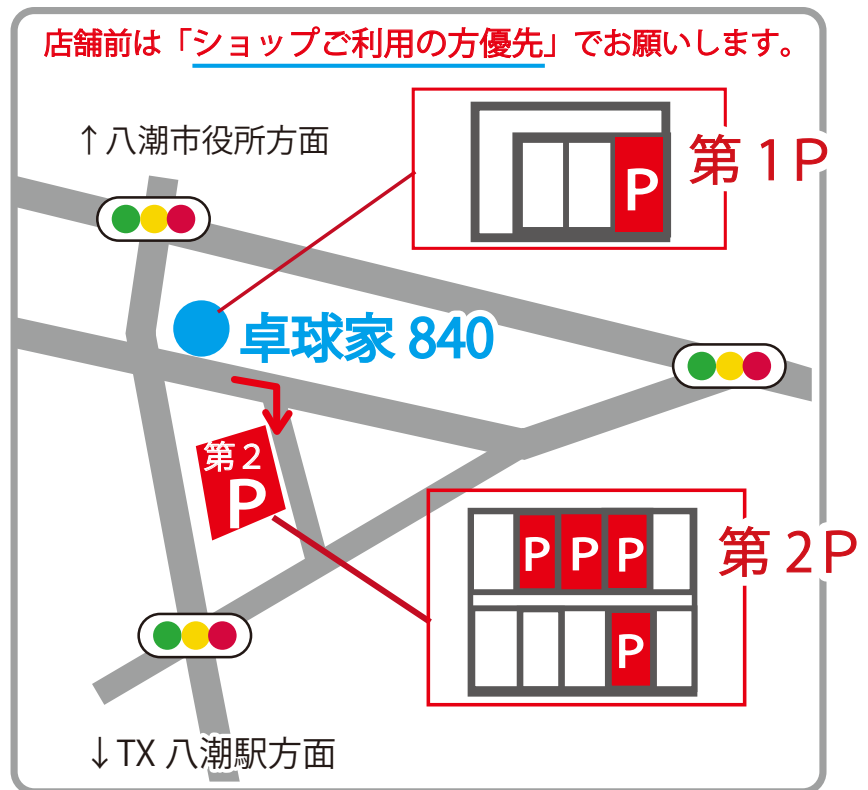

駐車場ご利用案内

① 駐車場

- ・ 第1P (1台)
- ・ 第2P (4台)

計5台分をご用意！

② コインパーキング

当店ご利用のお客様
1時間無料

駐車場がいっぱいで・・・

そんなお客様の声にお応えして

当店から徒歩2分

「NaviPark」ご利用のお客様に
駐車料金1時間分をサービス

※詳細はスタッフにお問い合わせください。